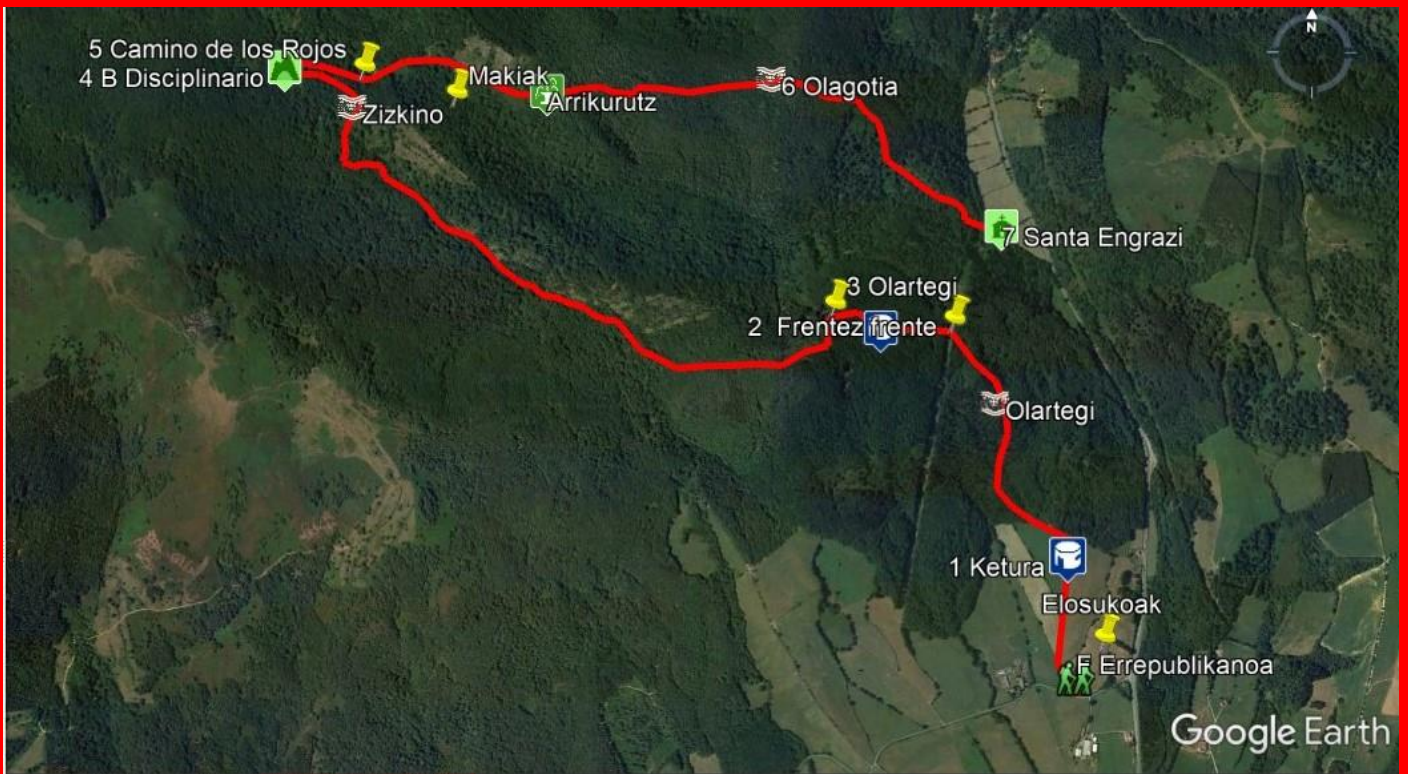

FRENTE REPUBLICANO (Zizkino)

ERREPUBLIKAKO FRONTEA (Zizkino)

- ✓ **Ketura:**
- ✓ **Olartegi**
- ✓ **Karakoatxa**
- ✓ **Zizkino**
- ✓ **Batallón disciplinario**
- ✓ **Camino de los Rojos**
- ✓ **Olagoitia**
- ✓ **Santa Engrazia**

✓ **Gida: JOSU SANTAMARINA (2018)**

Gráfico: min., media, máx. Elevación: 557, 697, 822 m
 Total de intervalo: Distancia: 7.87 km | Incremento/pérdida de elevación: 443 m, -442 m | Pendiente máxima: 34.2%, -46.7% | Pendiente media: 9.3%, -11.2%